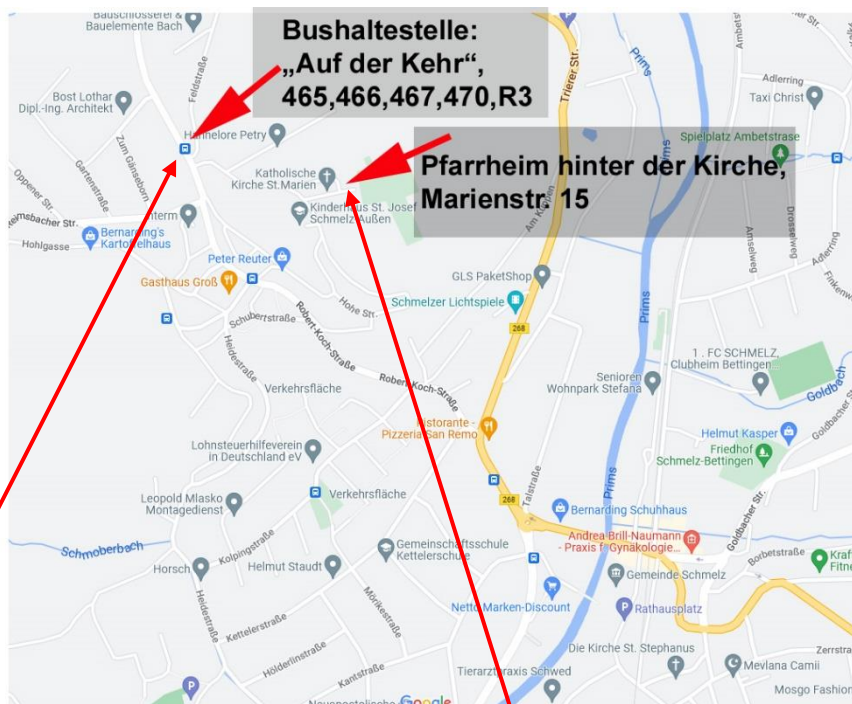

## 2 - 3 липня 2022 року Парафіяльне свято у церкві «Св. Марієн» Шмельц-Аусен

2 та 3 липня 2022 року знову настане той час, коли ми святкуватимемо наше традиційне парафіяльне свято «Коло храму». Запрошуємо всіх українців відсвяткувати з нами його у радісному спілкуванні, а також знайти нових друзів. Програма свята дуже широка і насичена, тому кожен знайде щось цікаве для себе. Це важливий час, який Ваші родини можуть провести разом.

У неділю, 3 липня 2022 року, в залежності від погоди надворі на галявині за церквою, ми розпочнемо о 10:00 святкування Слова Божого під музику у виконанні музичної асоціації Шмельца. Після служби Божої музичний клуб Schmelz об 11:00 розважатиме вас ранковим концертом.

О 16:00 сімейна церква запрошує вас на коротке, зручне для дітей, Богослужіння під вишнею.

Запрошуються: асоціації / групи / установи зі Шмельцу-Аусена (Schmelz-Außen).

Bushaltestelle: „Auf der Kehr“  
Bus stop: "Auf der Kehr"  
Автобусна зупинка "Auf der Kehr"  
465, 466, 467, 470, R3